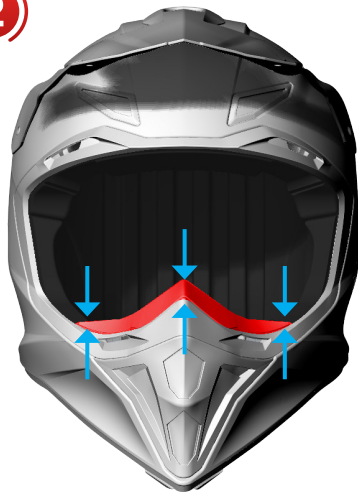

MX SPEED PRO

ISTRUZIONI D'USO
USER'S INSTRUCTIONS
INSTRUCTIONS D'UTILISATION
INSTRUCCIONES DE USO
GEBRAUCHSANLEITUNGEN

①

②

A

MONTAGGIO PARANASO SUPPLEMENTARE
EXTRA NOSE DEFLECTOR INSTALLATION
MISE EN PLACE DE PROTÈGE-NEZ SUPPLEMENTAIRE
MONTAJE DE ADICIONAL CUBRE NARIZ
INSTALLATION EINES ZUSÄTZLICHEN NASENSCHUTZES