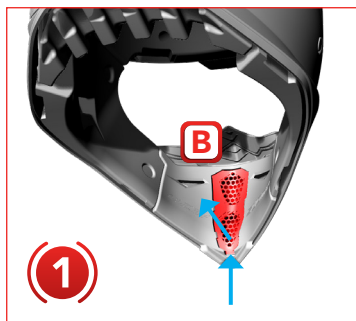

MX SPEED PRO

ISTRUZIONI D'USO
USER'S INSTRUCTIONS
INSTRUCTIONS D'UTILISATION
INSTRUCCIONES DE USO
GEBRAUCHSANLEITUNGEN

①

②

A

MONTAGGIO PARANASO SUPPLEMENTARE
EXTRA NOSE DEFLECTOR INSTALLATION
MISE EN PLACE DE PROTÈGE-NEZ SUPPLEMENTAIRE
MONTAJE DE ADICIONAL CUBRE NARIZ
INSTALLATION EINES ZUSÄTZLICHEN NASENSCHUTZES

B

RIMOZIONE/ASSEMBLAGGIO INTERNO MENTONIERA
REMOVAL / ASSEMBLY OF INTERNAL CHIN GUARD
ENLÈVEMENT/ ASSEMBLAGE MENTONNIÈRE INTERNE
DESMONTAJE / MONTAJE INTERNO DE LA MENTONERA
AUSBAU / MONTAGE DES INNEREN KINNSCHUTZES