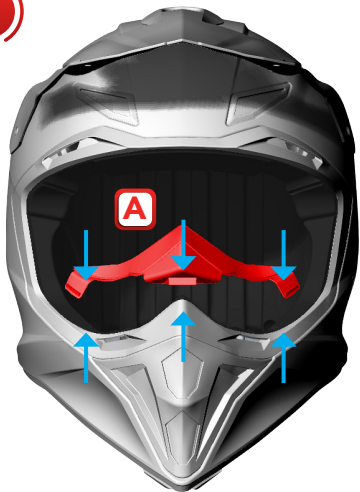

MX SPEED PRO

ISTRUZIONI D'USO
USER'S INSTRUCTIONS
INSTRUCTIONS D'UTILISATION
INSTRUCCIONES DE USO
GEBRAUCHSANLEITUNGEN

①

②

A

MONTAGGIO PARANASO SUPPLEMENTARE
EXTRA NOSE DEFLECTOR INSTALLATION
MISE EN PLACE DE PROTÈGE-NEZ SUPPLEMENTAIRE
MONTAJE DE ADICIONAL CUBRE NARIZ
INSTALLATION EINES ZUSÄTZLICHEN NASENSCHUTZES

B

RIMOZIONE/ASSEMBLAGGIO INTERNO MENTONIERA
REMOVAL / ASSEMBLY OF INTERNAL CHIN GUARD
ENLÈVEMENT/ ASSEMBLAGE MENTONNIÈRE INTERNE
DESMONTAJE / MONTAJE INTERNO DE LA MENTONERA
AUSBAU / MONTAGE DES INNEREN KINNSCHUTZES