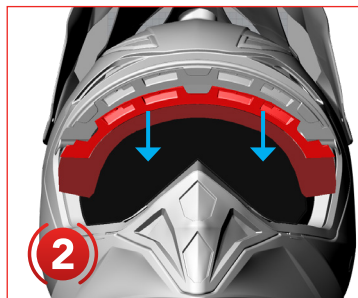

①

C

ASSEMBLAGGIO PARTE AGGIUNTIVA TETTUCCIO
EXTRA PEAK PART ASSEMBLY
ASSEMBLAGE DE LA VISIÈRE SUPPLEMENTAIRE
MONTAJE DE PARTE ADICIONAL DE LA VISERA
ANBRINGEN DER SPITZE DES ZUSÄTZLICHEN HELMS

②

③

D

VITI DI ASSEMBLAGGIO
SCREWS ASSEMBLY
VIS D'ASSEMBLAGE
TORNILLOS DE MONTAJE
BEFESTIGUNGSSCHRAUBEN