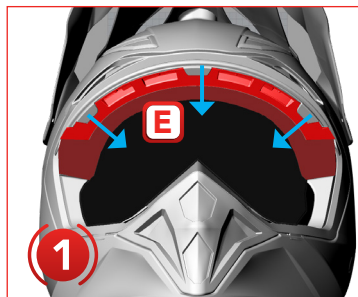

B

RIMOZIONE/ASSEMBLAGGIO INTERNO MENTONIERA
REMOVAL / ASSEMBLY OF INTERNAL CHIN GUARD
ENLÈVEMENT/ ASSEMBLAGE MENTONNIÈRE INTERNE
DESMONTAJE / MONTAJE INTERNO DE LA MENTONERA
AUSBAU / MONTAGE DES INNEREN KINNSCHUTZES

①

C

ASSEMBLAGGIO PARTE AGGIUNTIVA TETTUCCIO
EXTRA PEAK PART ASSEMBLY
ASSEMBLAGE DE LA VISIÈRE SUPPLEMENTAIRE
MONTAJE DE PARTE ADICIONAL DE LA VISERA
ANBRINGEN DER SPITZE DES ZUSÄTZLICHEN HELMS

②

③

D

VITI DI ASSEMBLAGGIO
SCREWS ASSEMBLY
VIS D'ASSEMBLAGE
TORNILLOS DE MONTAJE
BEFESTIGUNGSSCHRAUBEN

RIMOZIONE/ASSEMBLAGGIO CUFFIA INTERNA
REMOVAL / ASSEMBLY OF INNER CROWN PADDING
ENLÈVEMENT/ASSEMBLAGE DES DOUBLURES
DESMONTAJE /MONTAJE DES ACOLOCHADOS INTERNOS
AUSBAU / MONTAGE DES POLSTERUNG

MX

SPEED

PRO