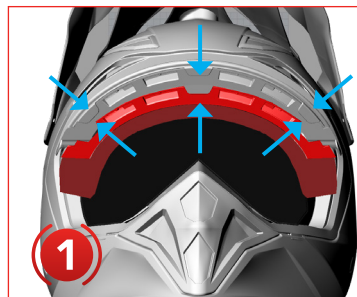

①

C

ASSEMBLAGGIO PARTE AGGIUNTIVA TETTUCCIO
EXTRA PEAK PART ASSEMBLY
ASSEMBLAGE DE LA VISIÈRE SUPPLEMENTAIRE
MONTAJE DE PARTE ADICIONAL DE LA VISERA
ANBRINGEN DER SPITZE DES ZUSÄTZLICHEN HELMS

②

③

D

VITI DI ASSEMBLAGGIO
SCREWS ASSEMBLY
VIS D'ASSEMBLAGE
TORNILLOS DE MONTAJE
BEFESTIGUNGSSCHRAUBEN