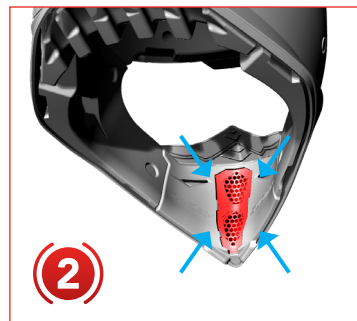

MX SPEED PRO

ISTRUZIONI D'USO
USER'S INSTRUCTIONS
INSTRUCTIONS D'UTILISATION
INSTRUCCIONES DE USO
GEBRAUCHSANLEITUNGEN

①

②

A

MONTAGGIO PARANASO SUPPLEMENTARE
EXTRA NOSE DEFLECTOR INSTALLATION
MISE EN PLACE DE PROTÈGE-NEZ SUPPLEMENTAIRE
MONTAJE DE ADICIONAL CUBRE NARIZ
INSTALLATION EINES ZUSÄTZLICHEN NASENSCHUTZES

B

RIMOZIONE/ASSEMBLAGGIO INTERNO MENTONIERA
REMOVAL / ASSEMBLY OF INTERNAL CHIN GUARD
ENLÈVEMENT/ ASSEMBLAGE MENTONNIÈRE INTERNE
DESMONTAJE / MONTAJE INTERNO DE LA MENTONERA
AUSBAU / MONTAGE DES INNEREN KINNSCHUTZES