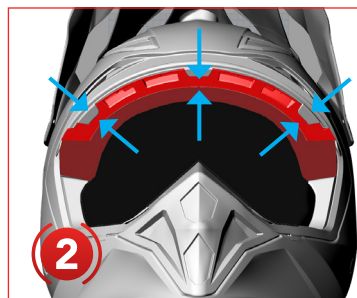

①

C

ASSEMBLAGGIO PARTE AGGIUNTIVA TETTUCCIO
EXTRA PEAK PART ASSEMBLY
ASSEMBLAGE DE LA VISIÈRE SUPPLEMENTAIRE
MONTAJE DE PARTE ADICIONAL DE LA VISERA
ANBRINGEN DER SPITZE DES ZUSÄTZLICHEN HELMS

②

③

D

VITI DI ASSEMBLAGGIO
SCREWS ASSEMBLY
VIS D'ASSEMBLAGE
TORNILLOS DE MONTAJE
BEFESTIGUNGSSCHRAUBEN